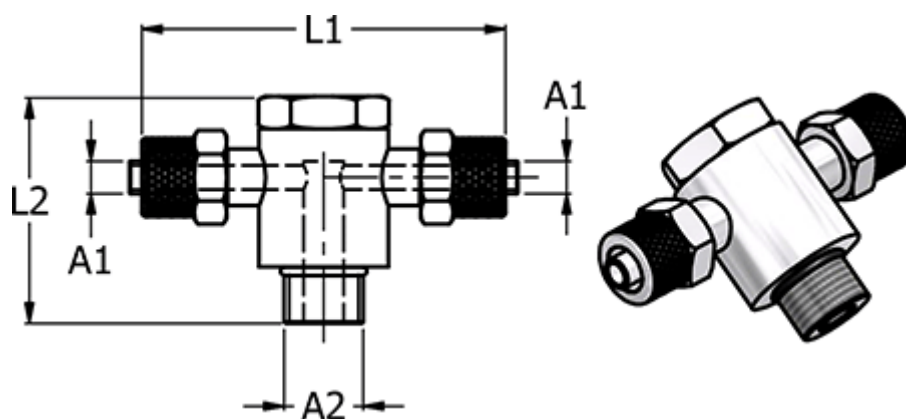

Varenummer: 586142186

Beskrivelse: Push-on fitting 14.218-6, metal Ø6/4-G 1/8"-Ø6/4  
Banjo T

## Mål

Gevind A2	= G 1/8"
L1	= 49.0
L2	= 28.0
NV	= 14
Slangediameter A1	= 6/4